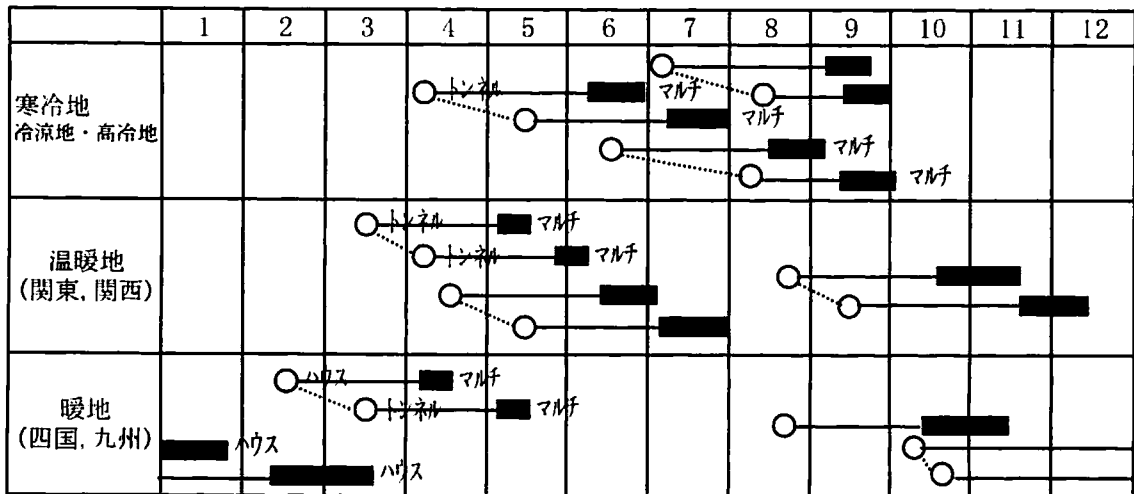

<ダイコン>

はこいり娘

肌が美しい晩抽性の春作・高冷地夏秋作用品種

品 種 特 性

- ① 晩抽性品種で耐寒性と耐暑性をあわせ持ち、温暖地の早春～春作と高冷地の夏、秋作で栽培可能。
- ② 草姿は半開張性で、葉色は濃緑で草勢が強い。
- ③ 青首で、肌が美しく肉質は純白色。
- ④ 尻詰まりがよい総太りタイプで、根長 33～35cm、根茎 7.5～8cm、根重 1.2kg 程度に良く揃い、裂根・岐根、曲がりが少ない。
- ⑤ 肉質は柔らかく、ス入り遅い。
- ⑥ 黄萎病とウイルス病に強い

栽培のポイント

- ① 無理な早まきは抽苔の危険があるので注意する。
- ② 生育後期の水分と肥料の過剰は、根首に裂根が発生するので注意する。

適 作 型

○ : 播種期 ■ : 収穫期

朝日工業株式会社 種苗部 種苗営業課

〒367-0394 埼玉県児玉郡神川町渡瀬222

TEL 0274-52-6304, Fax 0274-52-4534