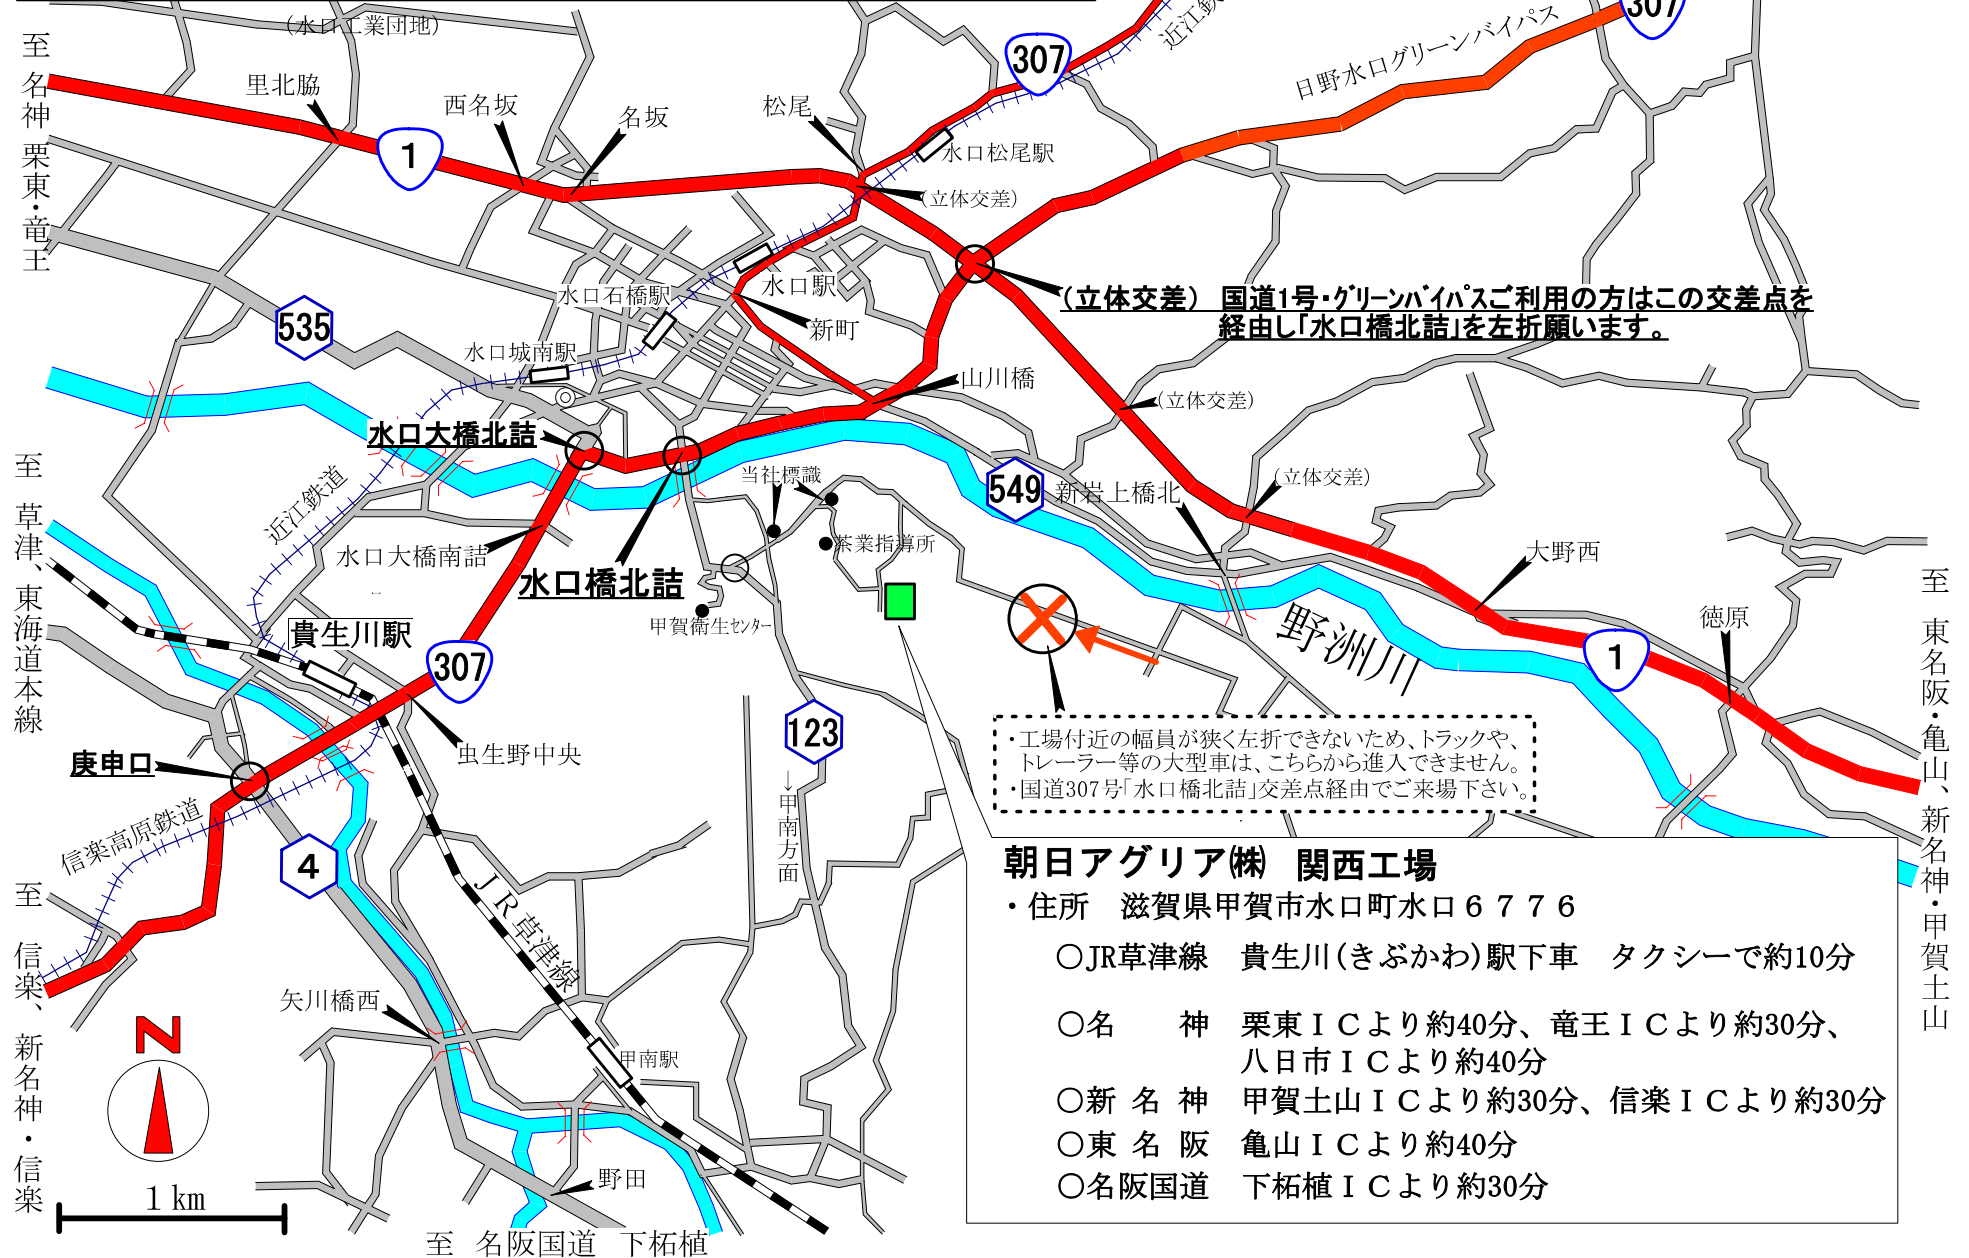

朝日アグリア(株)

関西工場

**(立体交差) 国道1号・グリーンバイパスご利用の方はこの交差点を
經由し「水口橋北詰」を左折願います。**

・工場付近の幅員が狭く左折できないため、トラックや、
トレーラー等の大型車は、こちらから進入できません。
・国道307号「水口橋北詰」交差点経由でご来場下さい。

朝日アグリア(株) 関西工場

- ・住所 滋賀県甲賀市水口町水口6776
- JR草津線 貴生川(きぶかわ)駅下車 タクシーで約10分
- 名 神 栗東ICより約40分、竜王ICより約30分、
八日市ICより約40分
- 新名神 甲賀土山ICより約30分、信楽ICより約30分
- 東名阪 亀山ICより約40分
- 名阪国道 下柘植ICより約30分

至 東名阪・亀山、新名神・甲賀土山

至 名神 栗東・竜王

至 草津、東海道本線

至 信楽、新名神・信楽

至 名阪国道 下柘植