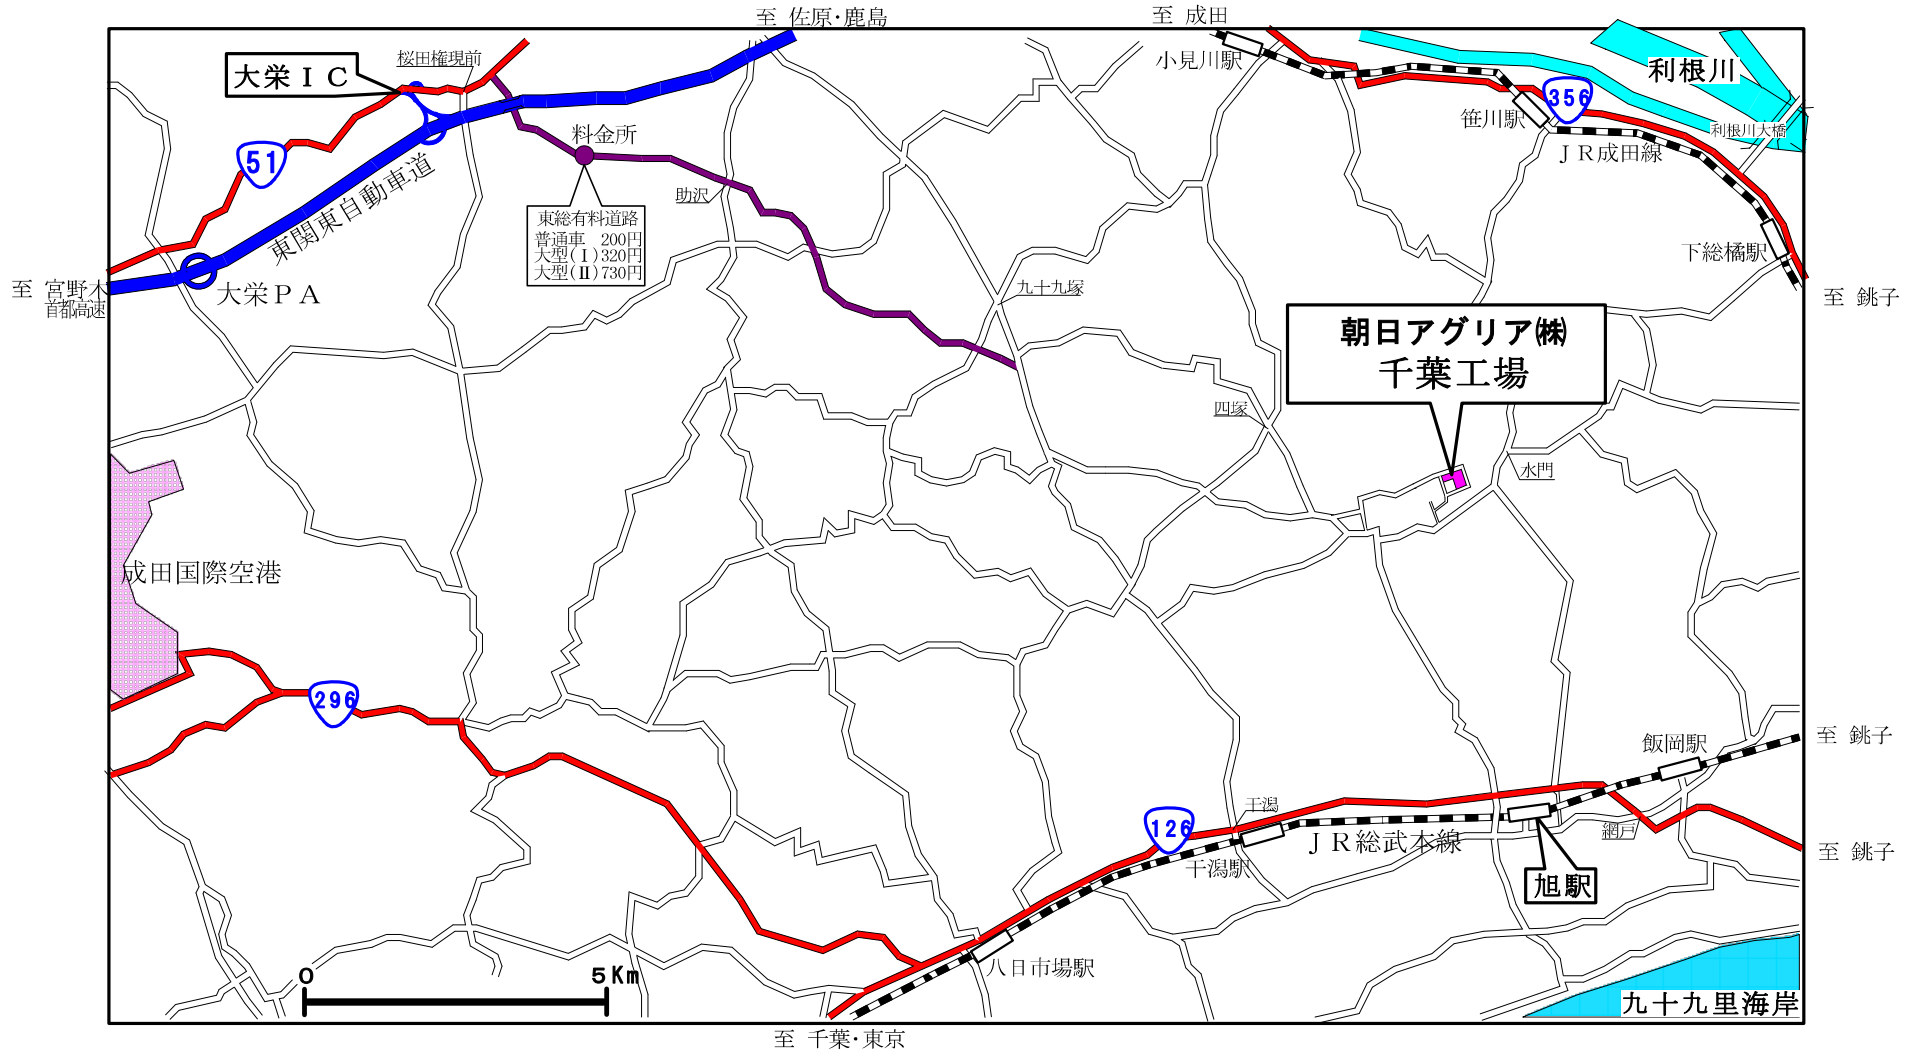

朝日アグリア(株) 千葉工場

千葉県旭市さくら台1-13 千潟工業団地内

TEL 0479-68-1600
FAX 0479-68-1621

車 : 東関東自動車道 大栄 IC より東総有料道路経由で約 4 5 分 (位置 : E 140.38.40.5 N 35.46.20.0)

電車 : JR 総武本線 旭駅下車 タクシーで約 1 5 分

大吠埼京成ホテル ↓ 東京駅・浜松町

浜松町・東京駅 ↓ 大吠埼京成ホテル

Table with columns for route, station, and departure times. Includes a central section for '土休日のみ運行' (Operation on days off) and a bottom section for '土休日のみ運行' (Operation on days off) with a different set of routes.

小見川ルート
佐原ルート
小見川ルート(千葉科学大学発着)
小見川・佐原ルート

小見川ルートに「小見川区事務所」バス停を新設いたしました。
旭ルート土日祭日のみ運行便

浜松町

羽田空港行モノレール駅の下(貿易センタービル1F)になります。

東京駅

八重洲中央口を出て、横断歩道を渡ってみずほ銀行の前です。
地下街からは20番の出口です。

千葉工場

高速バス「千潟」バス停

バス停から工場まで約2 km余りあります