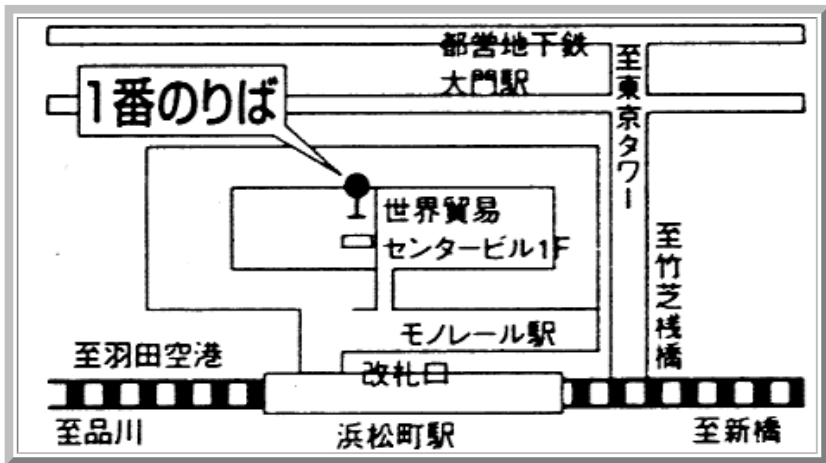

Table with columns for route, station, and departure times. Includes a central section for '土休日のみ運行' (Operation on days off) and a bottom section for '土休日のみ運行' (Operation on days off) with a different set of routes.

小見川ルート
佐原ルート
小見川ルート(千葉科学大学発着)
小見川・佐原ルート

小見川ルートに「小見川区事務所」バス停を新設いたしました。
旭ルート土日祭日のみ運行便

浜松町

羽田空港行モノレール駅の下(貿易センタービル1F)になります。

東京駅

八重洲中央口を出て、横断歩道を渡ってみずほ銀行の前です。
地下街からは20番の出口です。

千葉工場

高速バス「千潟」バス停