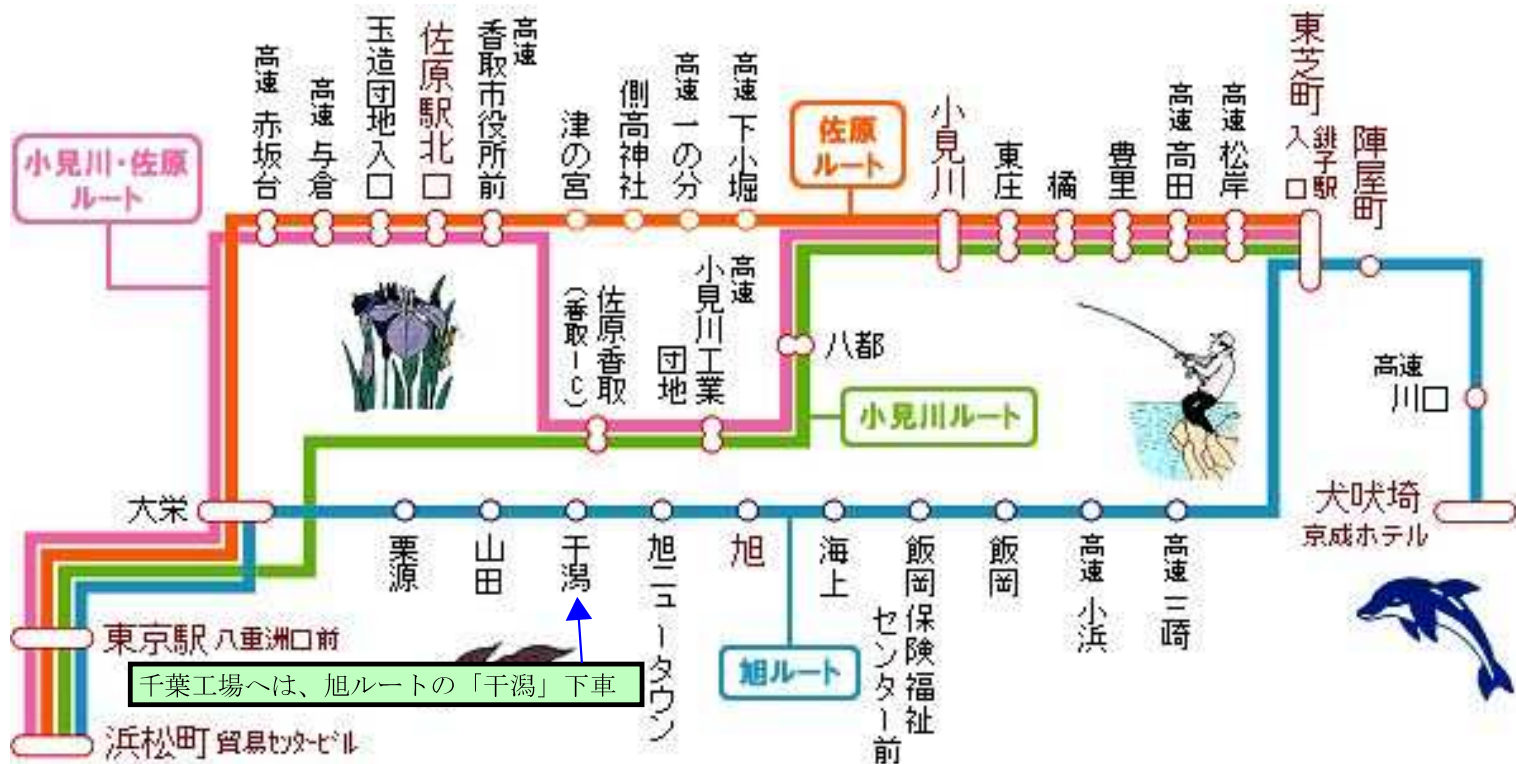

朝日アグリア(株) 千葉工場

千葉県旭市さくら台1-13 千潟工業団地内

TEL 0479-68-1600
FAX 0479-68-1621

車 : 東関東自動車道 大栄 IC より東総有料道路経由で約 4 5 分 (位置 : E 140.38.40.5 N 35.46.20.0)

電車 : JR 総武本線 旭駅下車 タクシーで約 1 5 分

大吠埼京成ホテル ↓ 東京駅・浜松町

浜松町・東京駅 ↓ 大吠埼京成ホテル

Table with columns for route, station, and departure times. Includes a central section for '土休日のみ運行' (Operation on days off) and a bottom section for '土休日のみ運行' (Operation on days off) with a different set of routes.

小見川ルート
佐原ルート
小見川ルート(千葉科学大学発着)
小見川・佐原ルート

小見川ルートに「小見川区事務所」バス停を新設いたしました。
旭ルート土日祭日のみ運行便

浜松町

羽田空港行モノレール駅の下(貿易センタービル1F)になります。

東京駅

八重洲中央口を出て、横断歩道を渡ってみずほ銀行の前です。
地下街からは20番の出口です。

千葉工場

高速バス「千潟」バス停

バス停から工場まで約2 km余りあります