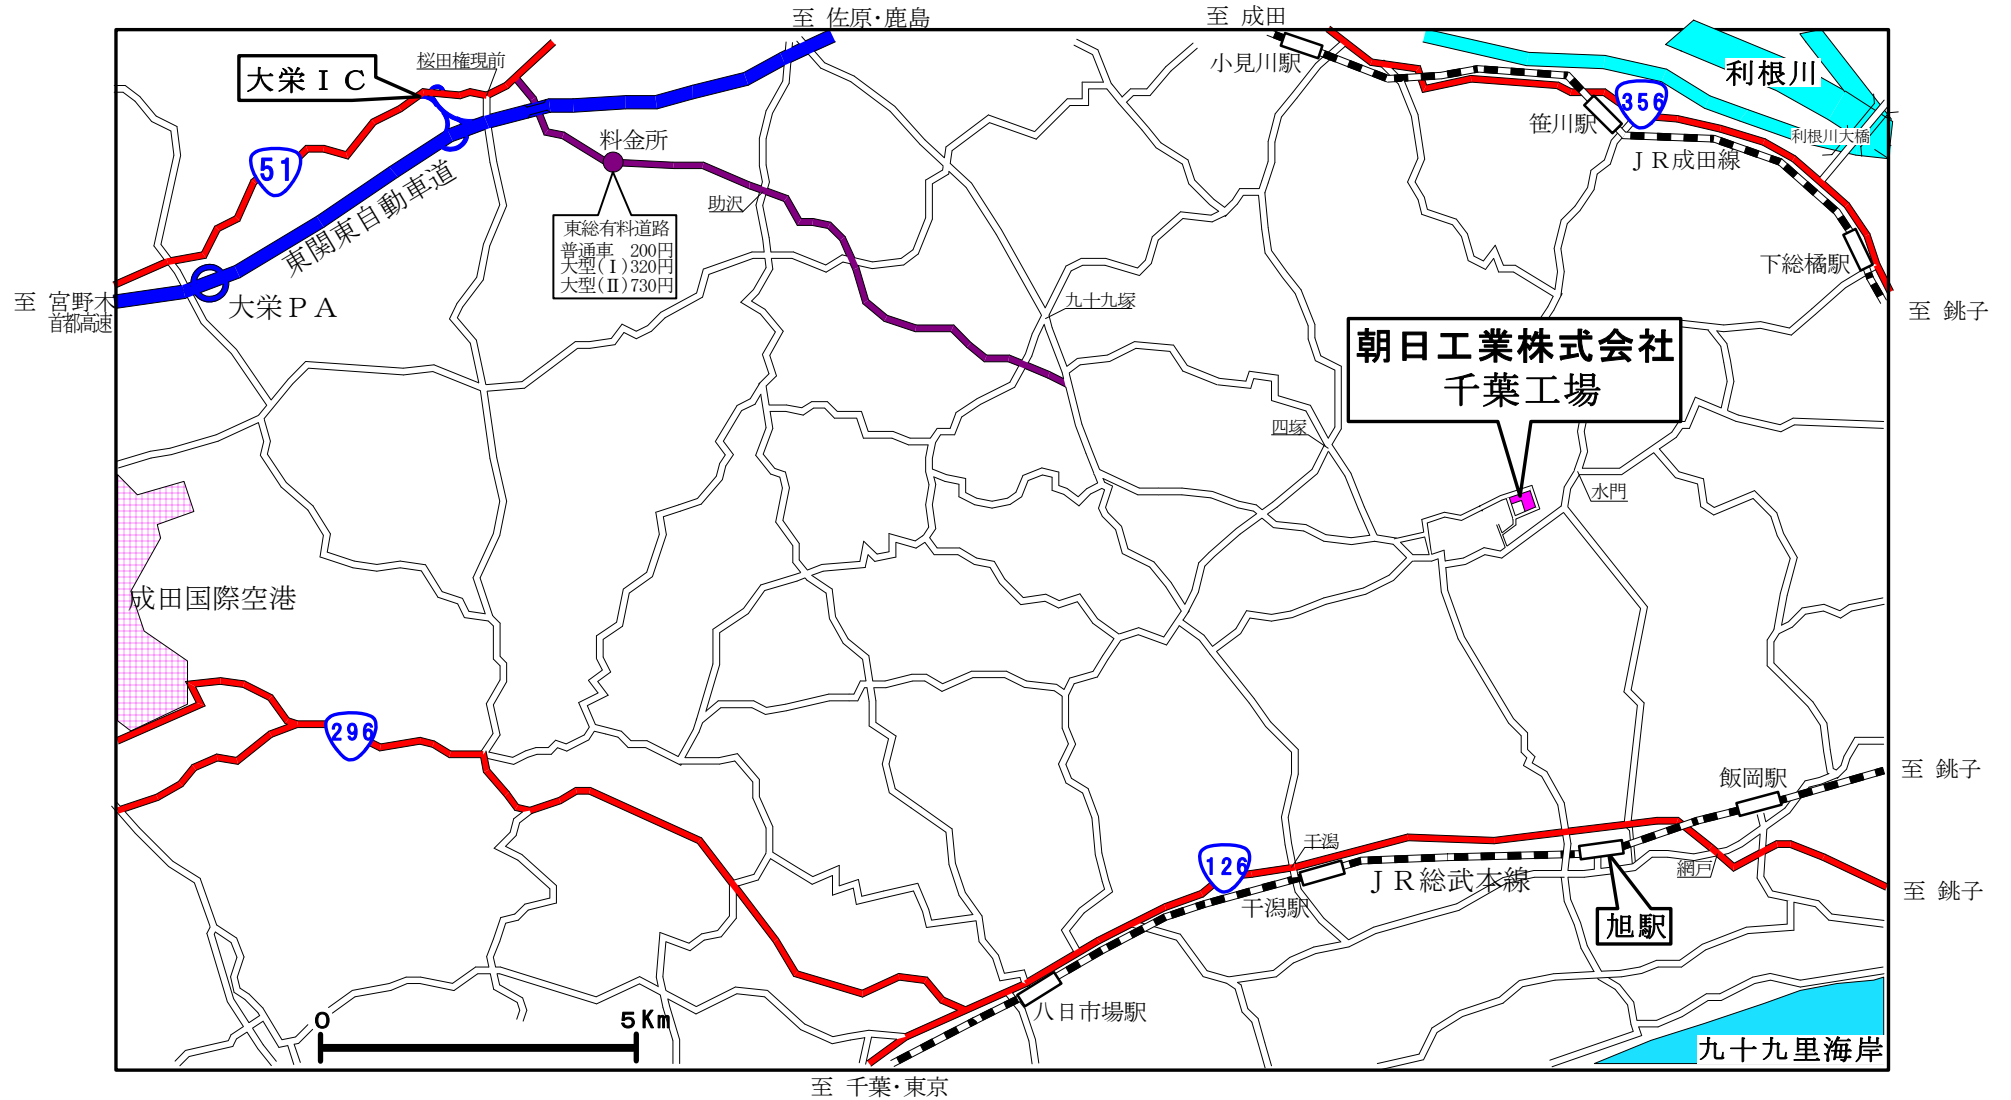

# 朝日工業株式会社 千葉工場

千葉県旭市さくら台1-13 干潟工業団地内

TEL 0479-68-1600  
FAX 0479-68-1621

車 : 東関東自動車道 大栄 IC より東総有料道路経由で約45分 (位置 : E 140.38.40.5 N 35.46.20.0)

電車 : JR 総武本線 旭駅下車 タクシーで約15分